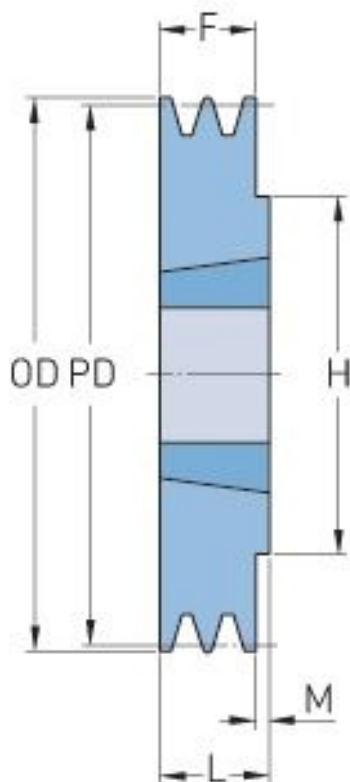

PHP 1SPA95TB

Roztečný průměr (mm)	95
Vnější průměr (mm)	100.5
Typ řemenice	1
Číslo pouzdra	1210
Min. vnitřní průměr (mm)	11
Max. vnitřní průměr (mm)	32
F (mm)	20
G (mm)	-
K (mm)	-
L (mm)	25
M (mm)	5
H (mm)	75
Hmotnost (kg)	0.9